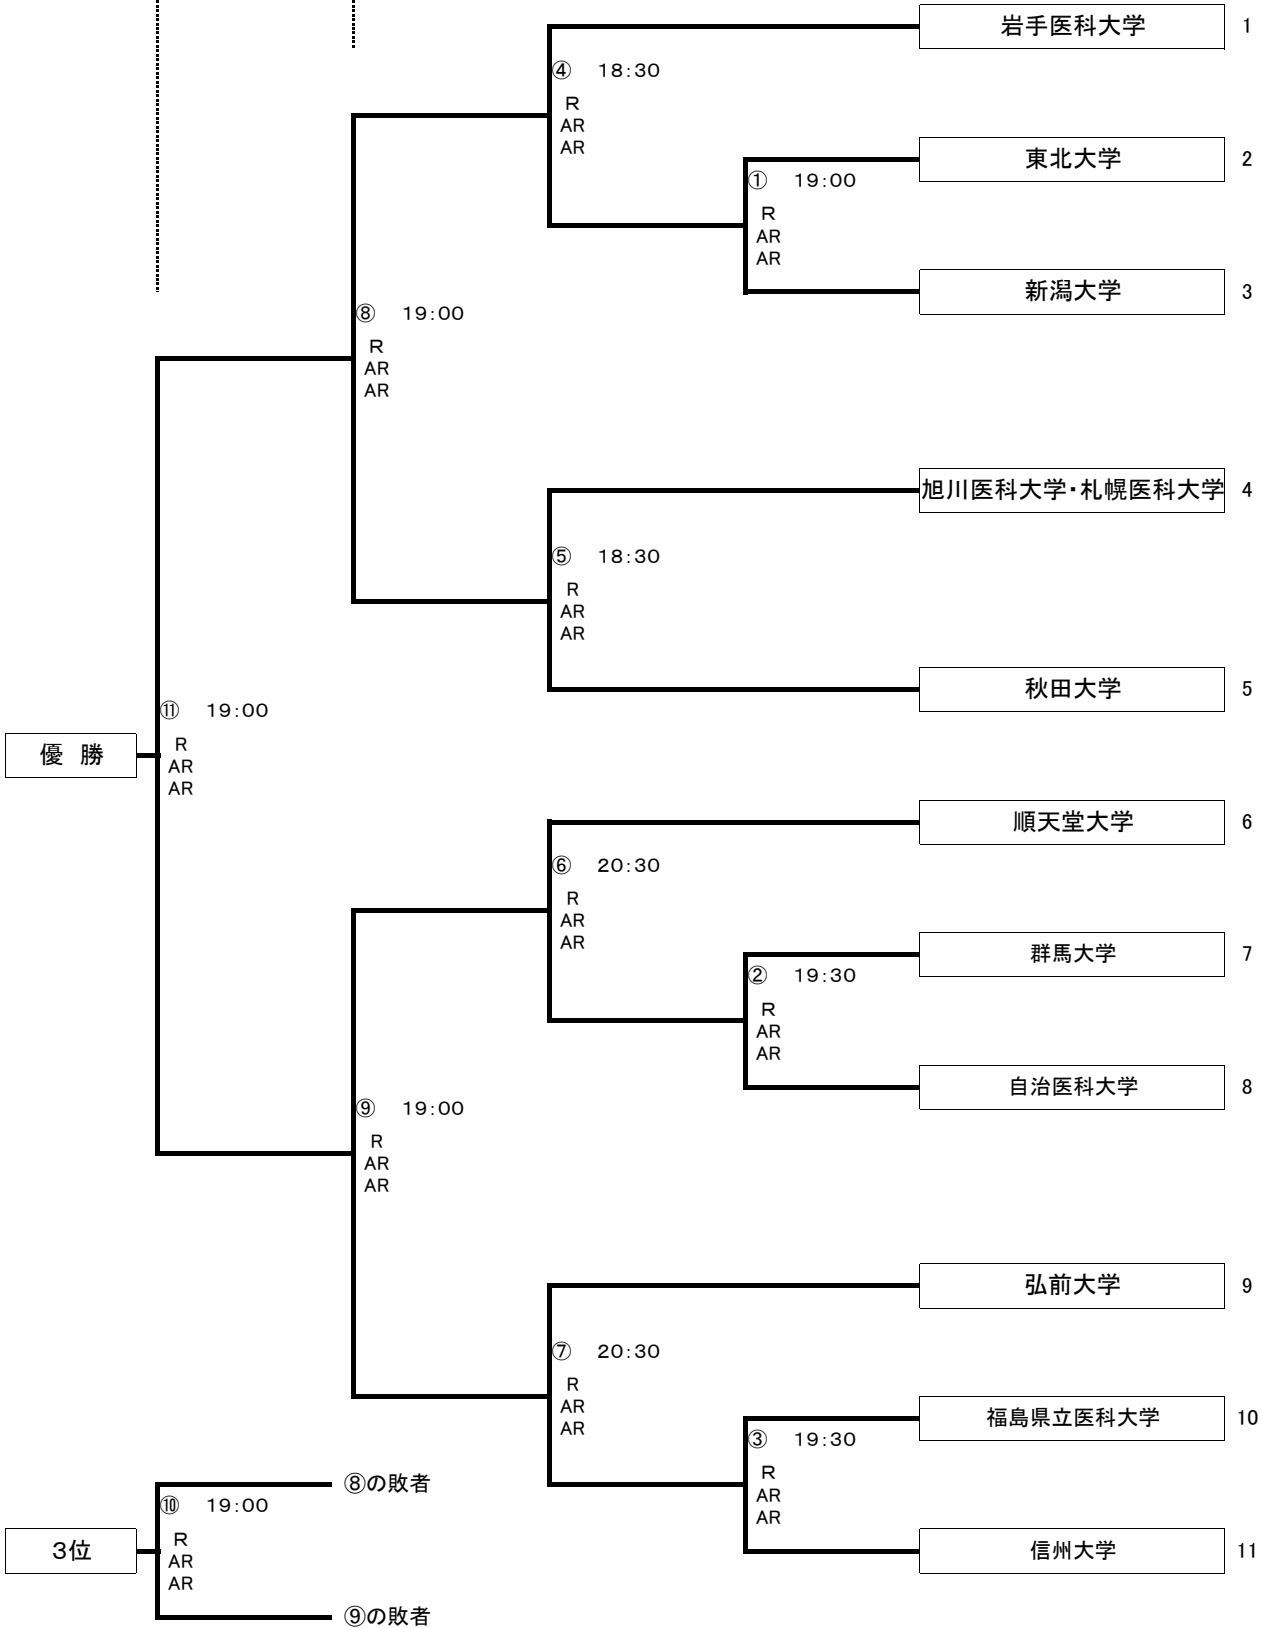

第66回東医体ラグビー競技 トーナメント表

8/10(木)

8/8(火)

8/5(土)

②8/1(火)①③8/2(水)

会場
①北越高校or新発田中央公園
②,③敷島緑地
④-⑪長岡NT運動公園

※ 1回戦25分ハーフ、2回戦以降30分ハーフ。
 ※ シン・ビンは、1回戦5分、2回戦以降7分。
 ※ 前後半それぞれ1分以内のWブレイクをとる。